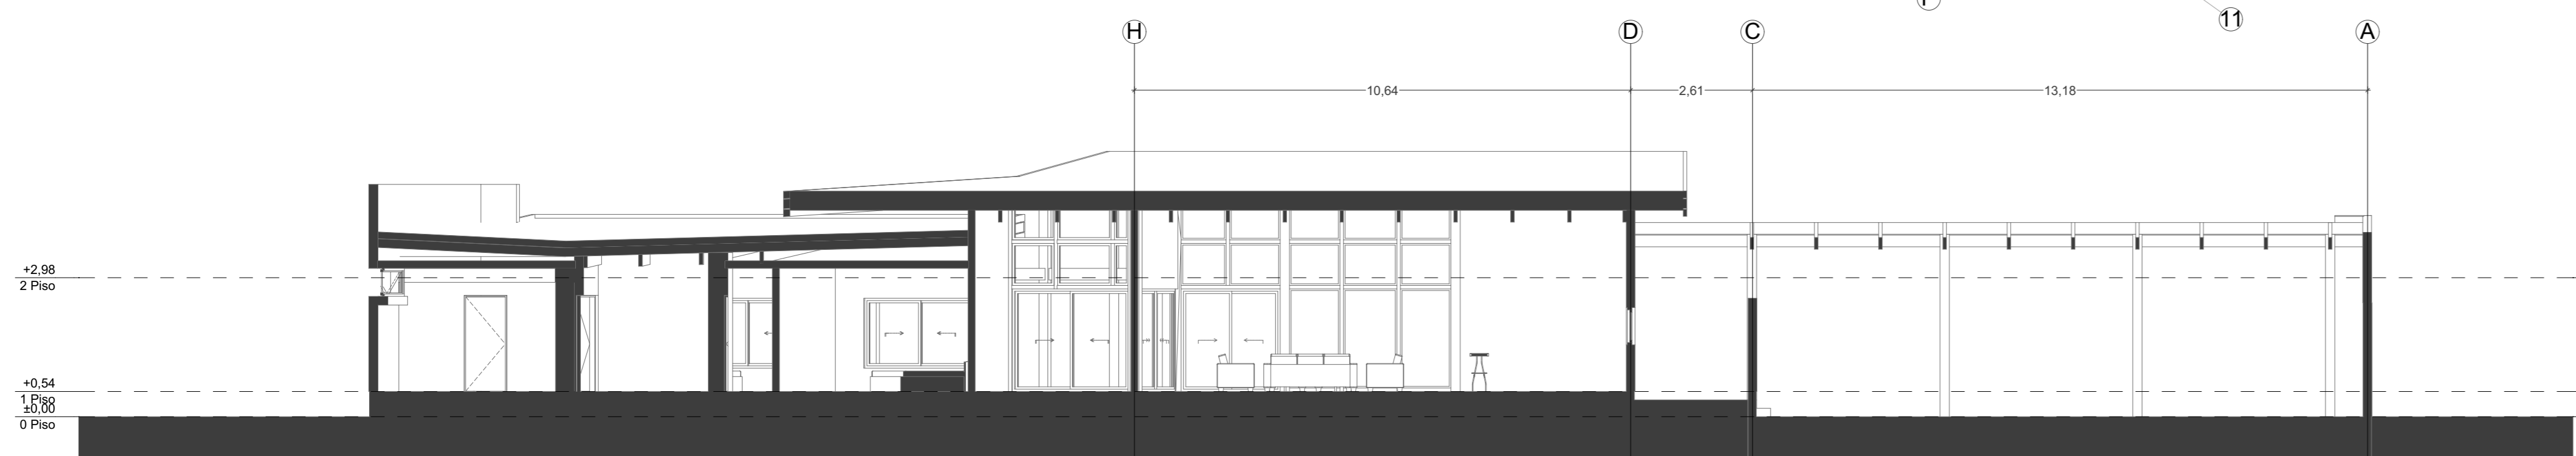

PLANTA ARQUITECTURA  
ESCALA 1:100

ELEVACION NORTE  
ESCALA 1:100

ELEVACION SUR  
ESCALA 1:100

CORTE A-A  
ESCALA 1:100

ELEVACION ORIENTE  
ESCALA 1:100

CORTE B-B  
ESCALA 1:100

CORTE C-C  
ESCALA 1:100

ELEVACION PONIENTE  
ESCALA 1:100

PROYECTO			
Obra Nueva Proyecto Casa LILIANETTE			
PROPIETARIO	Lilianne Droguet	ROL DE VALUJO	88-395
UBICACION	rengo	REGION	LIBERTADOR BERNARDO O'HIGGINS
COMUNA	REQUINOA	PROPIETARIO Y REPRESENTANTE LEGAL	Lilianne Droguet C.I. 12.721.131-0
ARQUITECTOS	ERIC UNGERER MASSERA C.I. 7.558.799-4	Ramón Adolfo Muñoz C.I. 17.524.103-5	
GESTIÓN	Isabel Soto Verdugo	ESCALA INDICADAS	1:500 1:100 1:200 1:500
FECHA	08-05-2020	CONTENIDO	Revisión Norte, Elevación Sur, Elevación Poniente, Planta Arquitectónica, Sección Construcción (1), Sección Construcción (2), Anexo Cálculo (2), Anexo Construcción (2)
LAMINA	Plano	1/1	