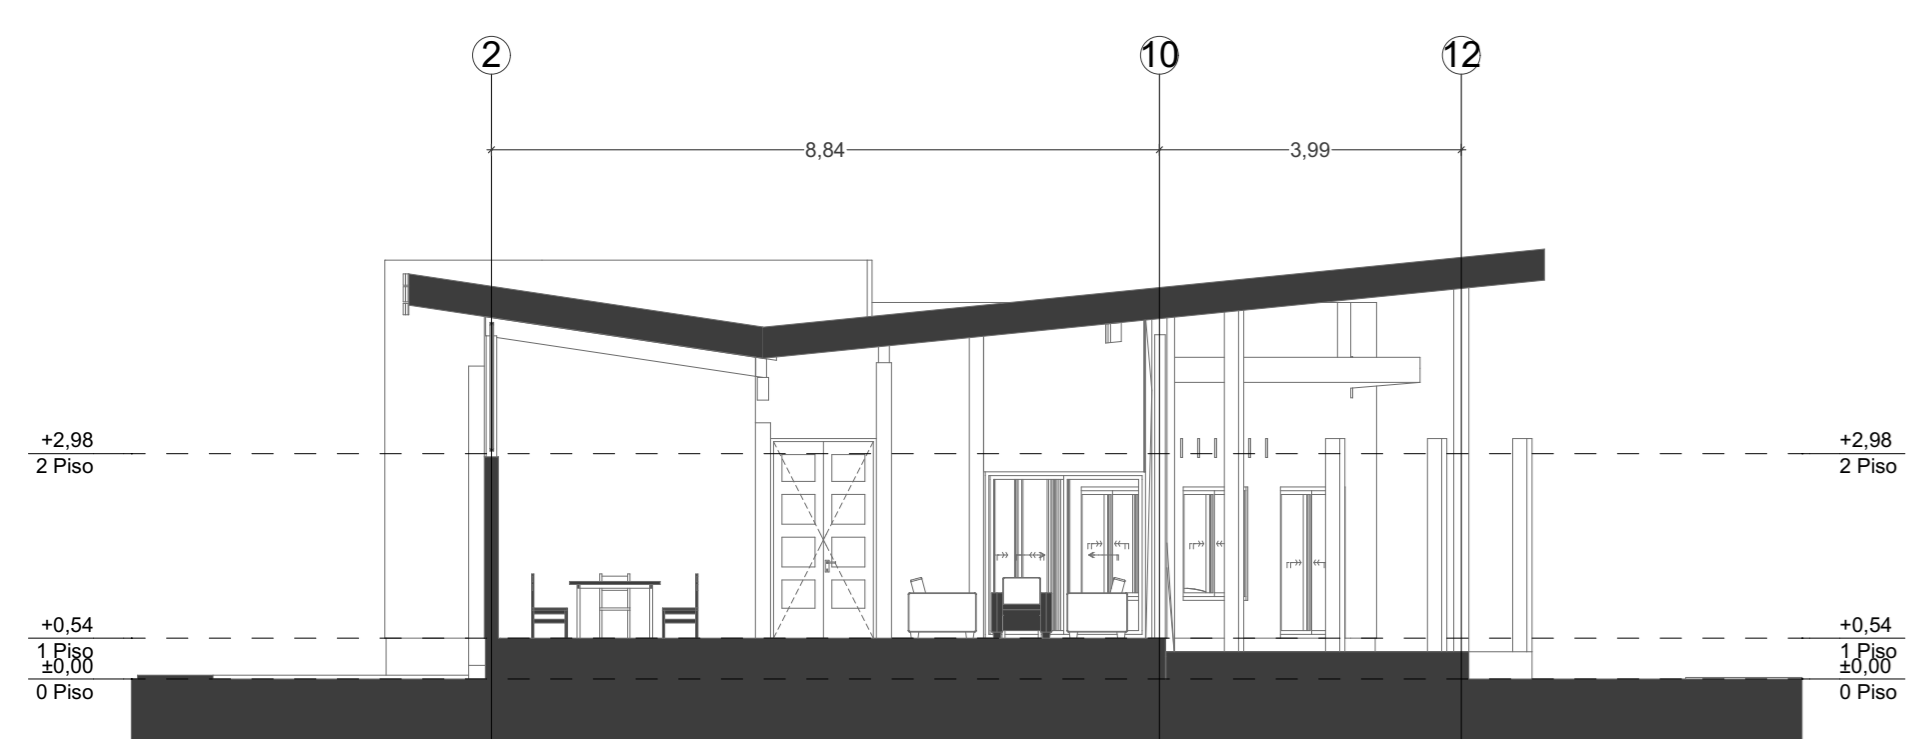

PLANTA ARQUITECTURA  
ESCALA 1:100

ELEVACION NORTE  
ESCALA 1:100

ELEVACION SUR  
ESCALA 1:100

CORTE A-A  
ESCALA 1:100

ELEVACION ORIENTE  
ESCALA 1:100

CORTE B-B  
ESCALA 1:100

CORTE C-C  
ESCALA 1:100

ELEVACION PONIENTE  
ESCALA 1:100

PROYECTO			
Obra Nueva Proyecto Casa LILIANETTE			
PROPIETARIO	Lilianne Droguet	ROL DE VALUJO	88-395
UBICACION	rengo	REGION	LIBERTADOR BERNARDO O'HIGGINS
COMUNA	REQUINOA	PROPIETARIO Y REPRESENTANTE LEGAL	Lilianne Droguet C.I. 12.721.131-0
ARQUITECTOS	ERIC UNGERER MASSERA C.I. 7.558.799-4	Ramón Adolfo Muñoz C.I. 17.524.103-5	
GESTIÓN	Isabel Soto Verdugo	ESCALA INDICADAS	1:500 1:100 1:200 1:500
FECHA	08-05-2020	CONTENIDO	Revisión Norte, Elevación Sur, Elevación Poniente, Planta Arquitectónica, Sección Construcción (1), Sección Construcción (2), Anexo Cálculo (2), Anexo Construcción (2)
LAMINA	Plano	1/1	