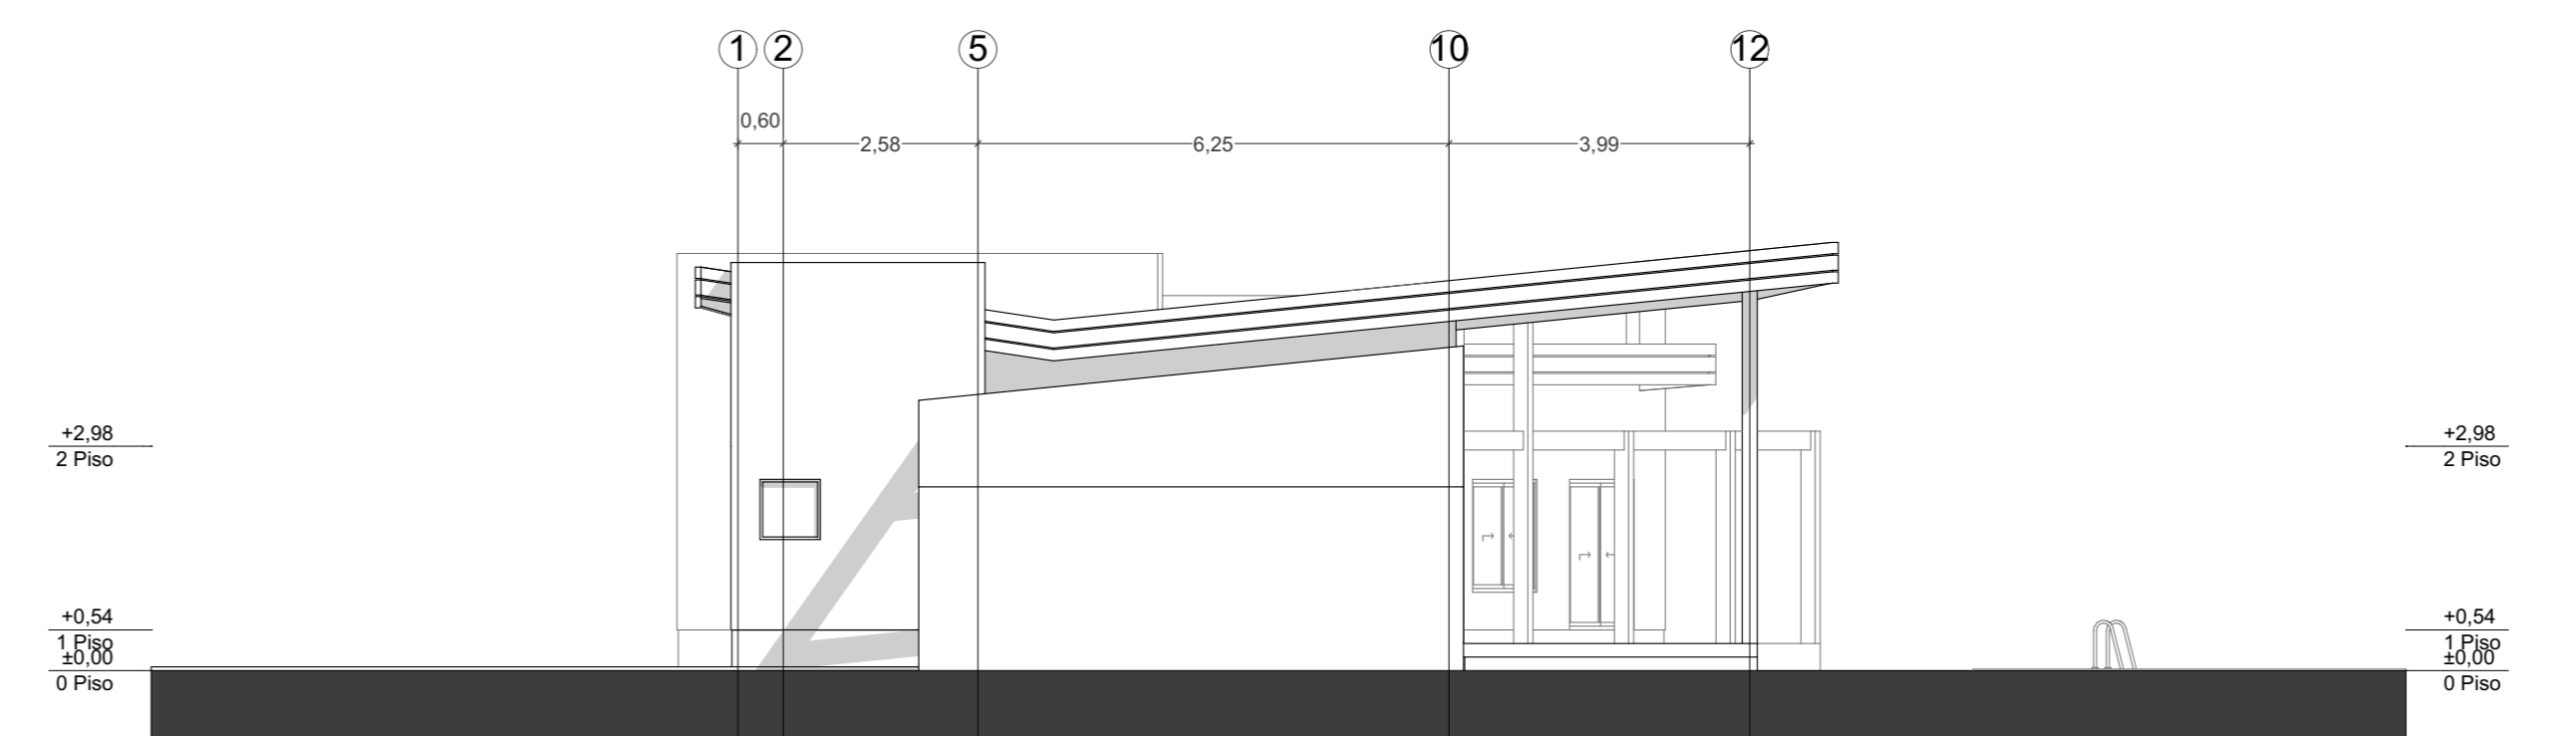

PLANTA ARQUITECTURA  
ESCALA 1:100

ELEVACION NORTE  
ESCALA 1:100

ELEVACION SUR  
ESCALA 1:100

CORTE A-A  
ESCALA 1:100

ELEVACION ORIENTE  
ESCALA 1:100

CORTE B-B  
ESCALA 1:100

CORTE C-C  
ESCALA 1:100

ELEVACION PONIENTE  
ESCALA 1:100

PROYECTO			
Obra Nueva Proyecto Casa LILIANETTE			
PROPIETARIO	Lilianne Droguet	ROL DE VALUJO	88-395
UBICACION	rengo	REGION	LIBERTADOR BERNARDO O'HIGGINS
COMUNA	REQUINOA	PROPIETARIO Y REPRESENTANTE LEGAL	Lilianne Droguet C.I. 12.721.131-0
ARQUITECTOS	ERIC UNGERER MASSERA C.I. 7.558.799-4	Ramón Adolfo Muñoz C.I. 17.524.103-5	
GESTIÓN	Isabel Soto Verdugo	ESCALA INDICADAS	1:500 1:100 1:200 1:500
FECHA	08-05-2020	CONTENIDO	Revisión Norte, Elevación Sur, Elevación Poniente, Planta Arquitectónica, Sección Construcción (1), Sección Construcción (2), Anexo Cálculo (2), Anexo Construcción (2)
LAMINA	Plano	1/1	