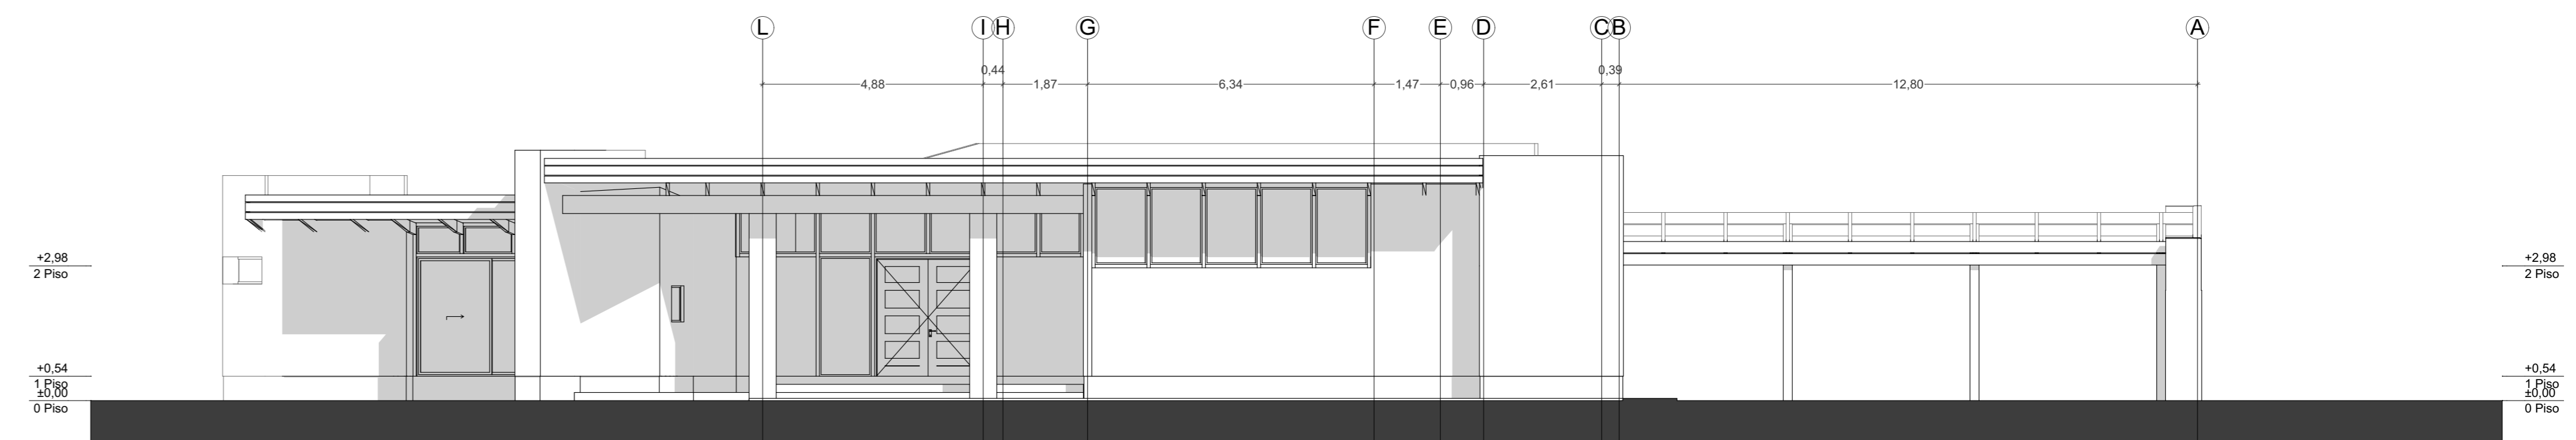

PLANTA ARQUITECTURA  
ESCALA 1:100

ELEVACION NORTE  
ESCALA 1:100

ELEVACION SUR  
ESCALA 1:100

CORTE A-A  
ESCALA 1:100

ELEVACION ORIENTE  
ESCALA 1:100

CORTE B-B  
ESCALA 1:100

CORTE C-C  
ESCALA 1:100

ELEVACION PONIENTE  
ESCALA 1:100

PROYECTO			
Obra Nueva Proyecto Casa LILIANETTE			
PROPIETARIO	Lilianne Droguet	ROL DE VALUJO	88-395
UBICACION	rengo	REGION	LIBERTADOR BERNARDO O'HIGGINS
COMUNA	REQUINOA	PROPIETARIO Y REPRESENTANTE LEGAL	Lilianne Droguet C.I. 12.721.131-0
ARQUITECTOS	ERIC UNGERER MASSERA C.I. 7.558.799-4	Ramón Adolfo Muñoz C.I. 17.524.103-5	
GESTIÓN	Isabel Soto Verdugo	ESCALA INDICADAS	1:500 1:100 1:200 1:500
FECHA	08-05-2020	CONTENIDO	Revisión Norte, Elevación Sur, Elevación Poniente, Planta Arquitectónica, Sección Construcción (1), Sección Construcción (2), Anexo Cálculo (2), Anexo Construcción (2)
LAMINA	Plano	1/1	