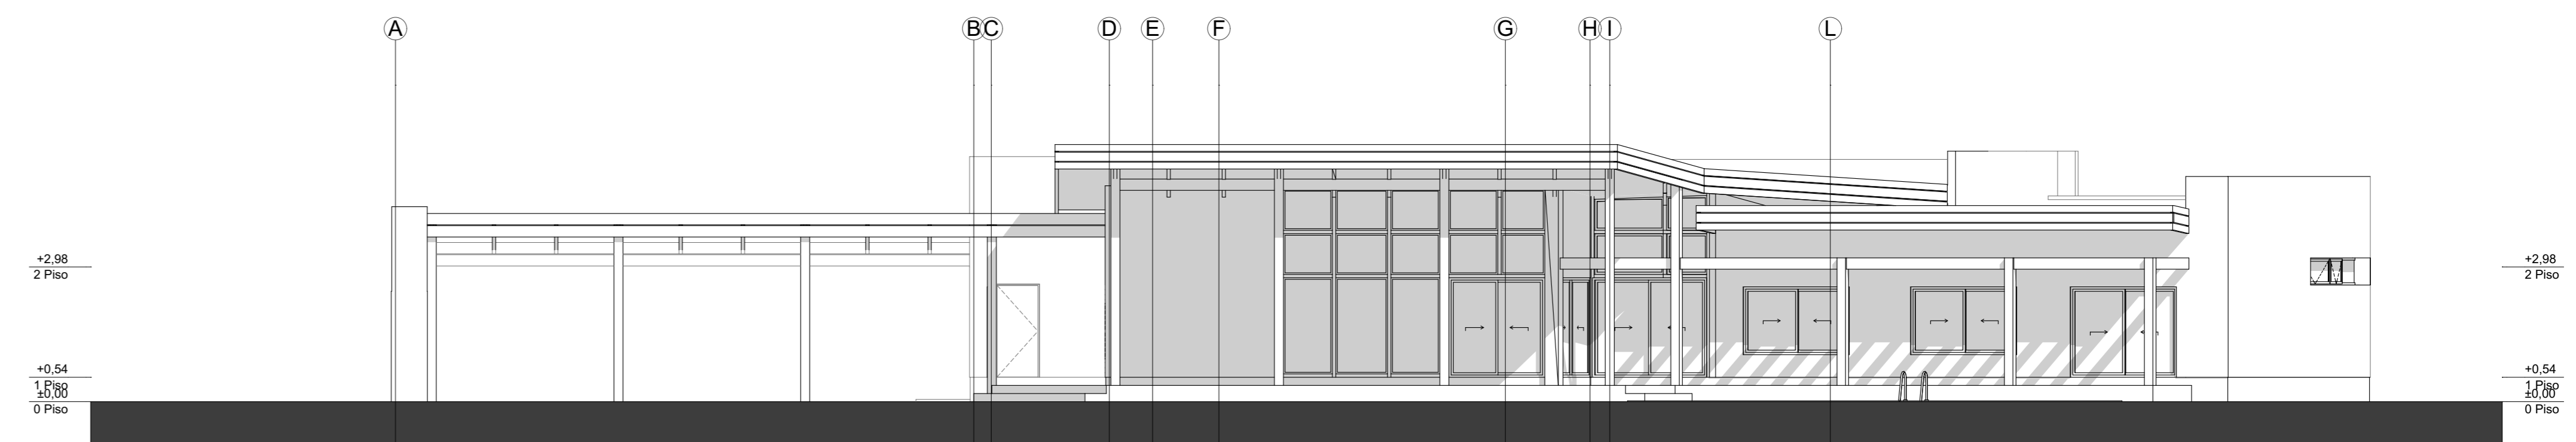

PLANTA ARQUITECTURA  
ESCALA 1:100

ELEVACION NORTE  
ESCALA 1:100

ELEVACION SUR  
ESCALA 1:100

CORTE A-A  
ESCALA 1:100

ELEVACION ORIENTE  
ESCALA 1:100

CORTE B-B  
ESCALA 1:100

CORTE C-C  
ESCALA 1:100

ELEVACION PONIENTE  
ESCALA 1:100

PROYECTO			
Obra Nueva Proyecto Casa LILIANETTE			
PROPIETARIO	Lilianne Droguet	ROL DE VALUJO	88-395
UBICACION	rengo	REGION	LIBERTADOR BERNARDO O'HIGGINS
COMUNA	REQUINOA	PROPIETARIO Y REPRESENTANTE LEGAL	Lilianne Droguet C.I. 12.721.131-0
ARQUITECTOS	ERIC UNGERER MASSERA C.I. 7.558.799-4	Ramón Adolfo Muñoz C.I. 17.524.103-5	
GESTIÓN	Isabel Soto Verdugo	ESCALA INDICADAS	1:500 1:100 1:200 1:500
FECHA	08-05-2020	CONTENIDO	Revisión Norte, Elevación Sur, Elevación Poniente, Planta Arquitectónica, Sección Construcción (1), Sección Construcción (2), Anexo Cálculo (2), Anexo Construcción (2)
LAMINA	Plano	1/1	