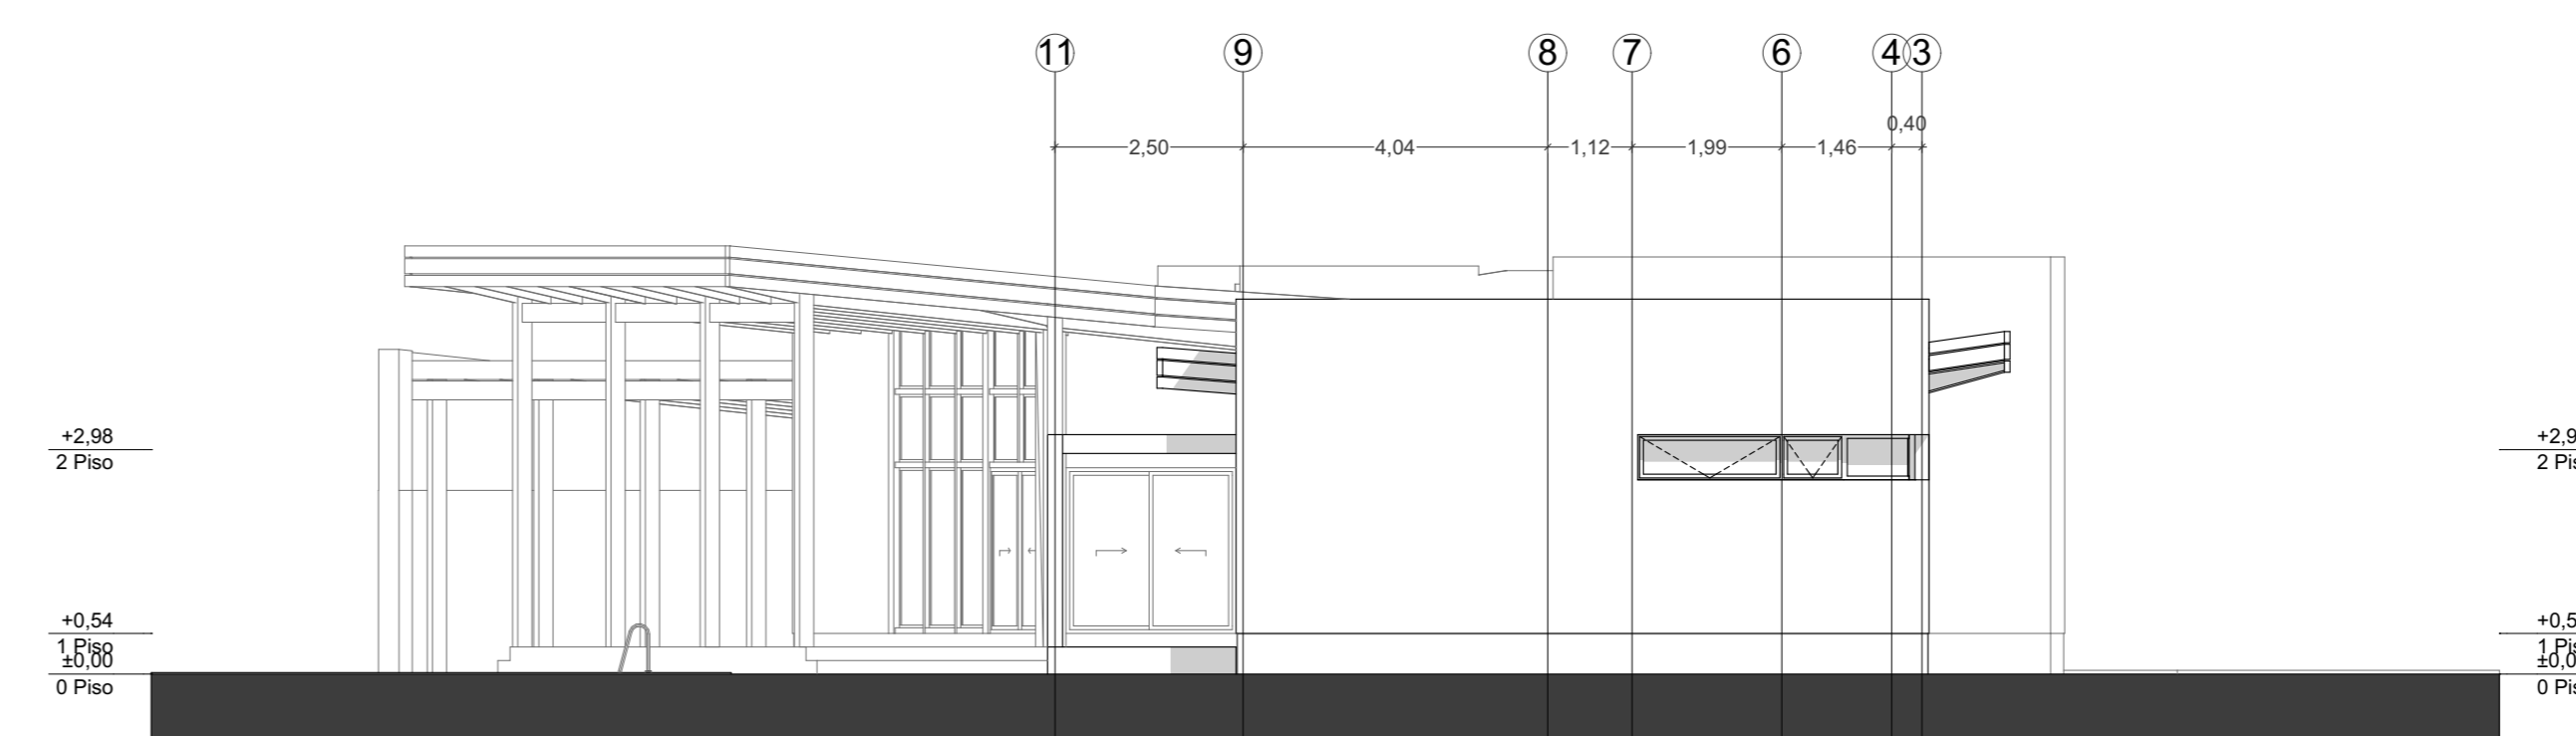

PLANTA ARQUITECTURA  
ESCALA 1:100

ELEVACION NORTE  
ESCALA 1:100

ELEVACION SUR  
ESCALA 1:100

CORTE A-A  
ESCALA 1:100

ELEVACION ORIENTE  
ESCALA 1:100

CORTE B-B  
ESCALA 1:100

CORTE C-C  
ESCALA 1:100

ELEVACION PONIENTE  
ESCALA 1:100

PROYECTO			
Obra Nueva Proyecto Casa LILIANETTE			
PROPIETARIO	Lilianne Droguet	ROL DE VALUJO	88-395
UBICACION	rengo	REGION	LIBERTADOR BERNARDO O'HIGGINS
COMUNA	REQUINOA	PROPIETARIO Y REPRESENTANTE LEGAL	Lilianne Droguet C.I. 12.721.131-0
ARQUITECTOS	ERIC UNGERER MASSERA C.I. 7.558.799-4	Ramón Adolfo Muñoz C.I. 17.524.103-5	
GESTIÓN	Isabel Soto Verdugo	ESCALA INDICADAS	1:500 1:100 1:200 1:500
FECHA	08-05-2020	CONTENIDO	Revisión Norte, Elevación Sur, Elevación Poniente, Planta Arquitectónica, Sección Construcción (1), Sección Construcción (2), Anexo Cálculo (2), Anexo Construcción (2)
LAMINA	Plano	1/1	